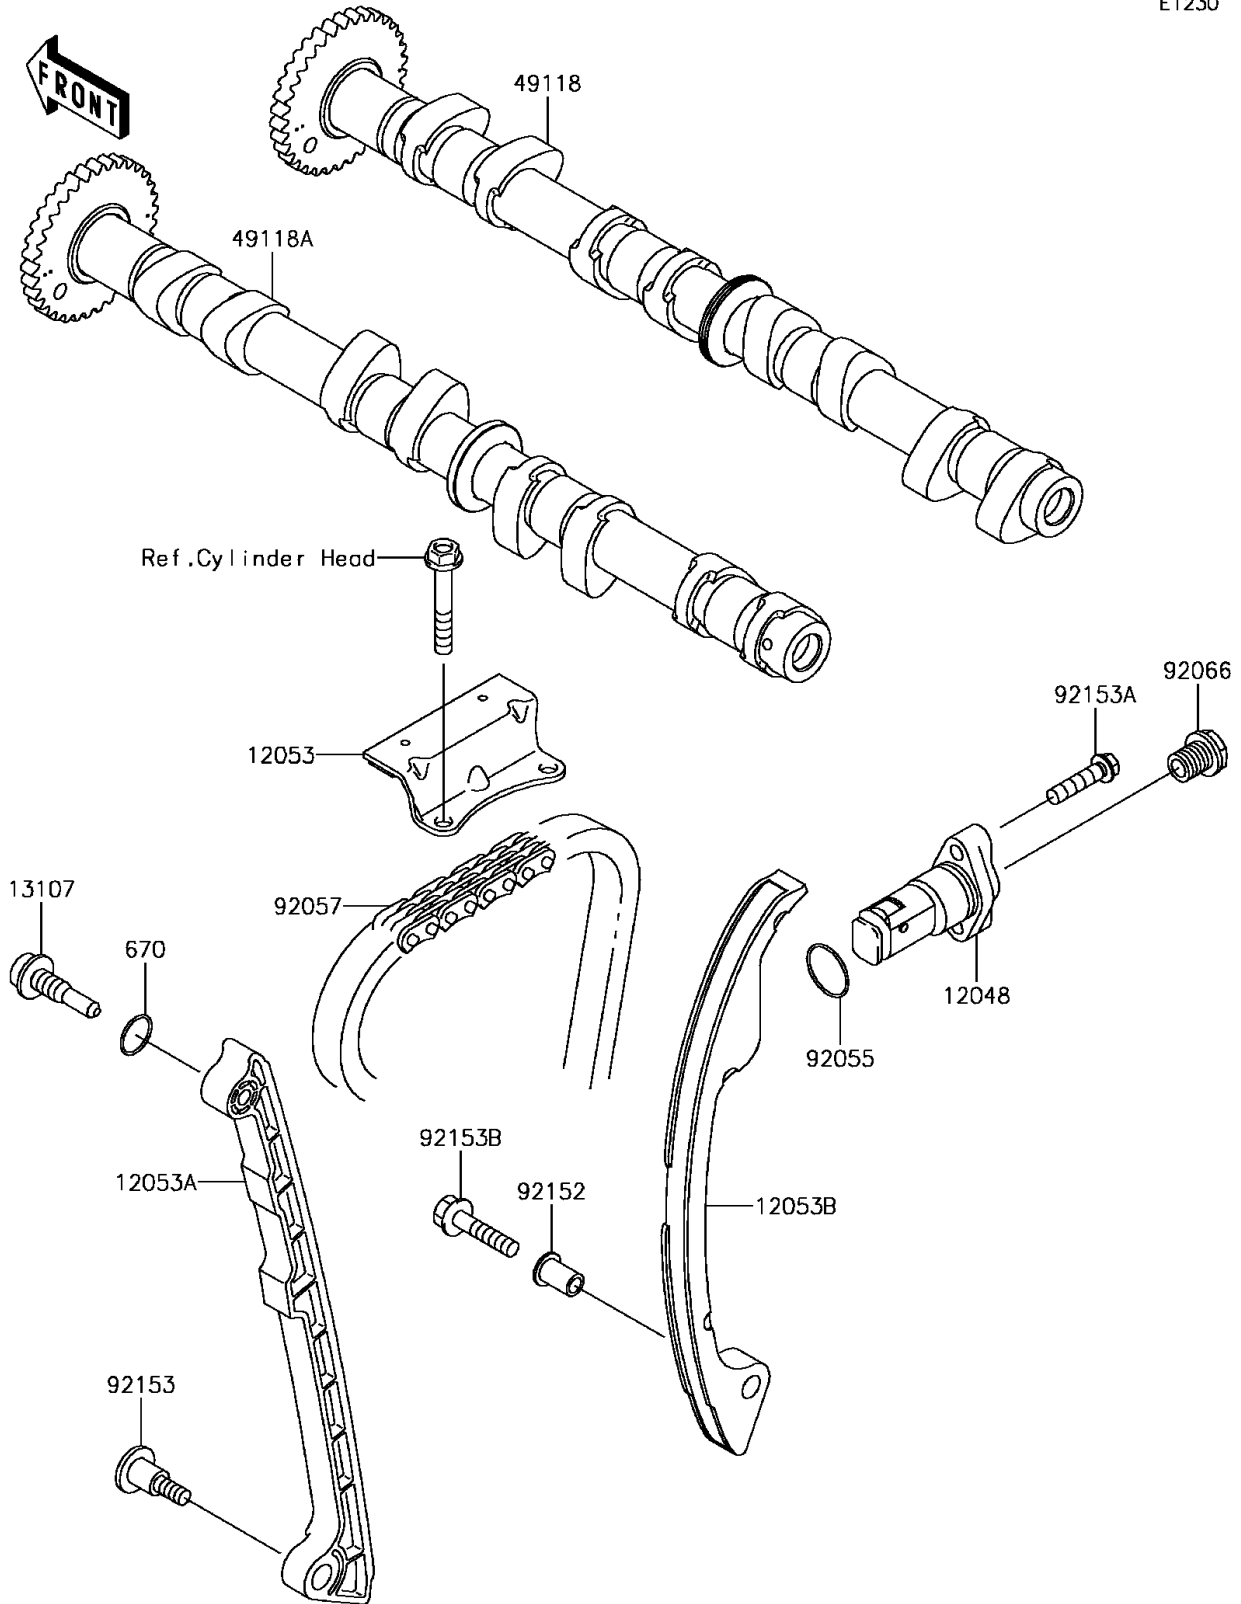

## 2017 Jet Ski® SX-R™ PARTS DIAGRAM

Camshaft(s)/Tensioner

E1230

## 2017 Jet Ski® SX-R™ PARTS LIST

Camshaft(s)/Tensioner

ITEM NAME	PART NUMBER	QUANTITY
O RING,9MM (Ref # 670)	670D1509	1
TENSIONER-ASSY (Ref # 12048)	12048-3701	1
GUIDE-CHAIN,UPP (Ref # 12053)	12053-1432	1
GUIDE-CHAIN,EX SIDE (Ref # 12053A)	12053-3701	1
GUIDE-CHAIN,IN SIDE (Ref # 12053B)	12053-3705	1
SHAFT,CHAIN GUIDE (Ref # 13107)	13107-0157	1
CAMSHAFT-COMP,INTAKE (Ref # 49118)	49118-3720	1
CAMSHAFT-COMP,EXHAUST (Ref # 49118A)	49118-3721	1
RING-O,18.8X1.9 (Ref # 92055)	92055-086	1
CHAIN,CAM,98XRH2015-136L (Ref # 92057)	92057-3714	1
PLUG (Ref # 92066)	92066-3780	1
COLLAR (Ref # 92152)	92152-1167	1
BOLT,SOCKET,6X24.5 (Ref # 92153)	92153-1200	1
BOLT,6X25 (Ref # 92153A)	92153-3705	1
BOLT,6X28 (Ref # 92153B)	92153-3710	1