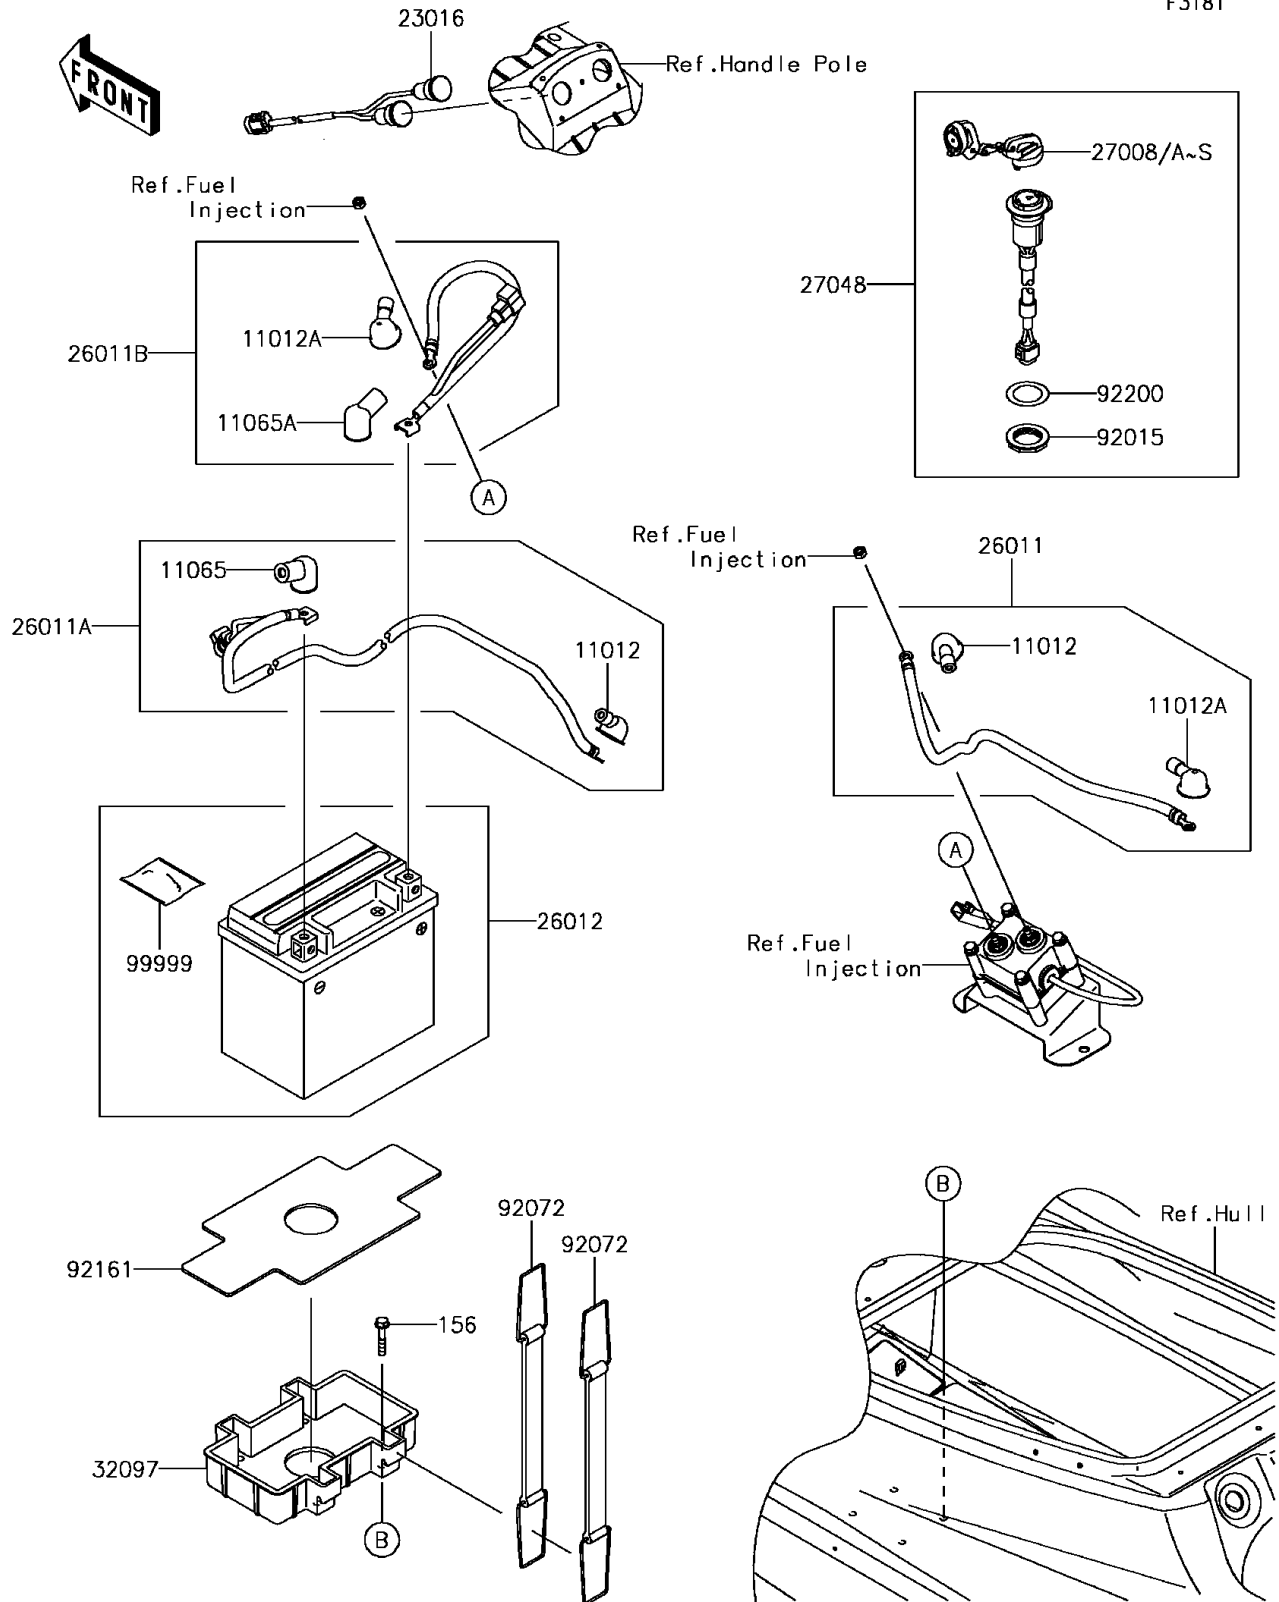

## 2017 Jet Ski® SX-R™ PARTS DIAGRAM

Electrical Equipment

F3181

## 2017 Jet Ski® SX-R™ PARTS LIST

Electrical Equipment

ITEM NAME	PART NUMBER	QUANTITY
BOLT-WP,6X35 (Ref # 156)	156R0635	1
CAP (Ref # 11012)	11012-3004	1
CAP,LEAD WIRE (Ref # 11012A)	11012-3726	1
CAP,TERMINAL (Ref # 11065)	11065-3729	1
CAP,TERMINAL (Ref # 11065A)	11065-3732	1
LAMP-ASSY,INDICATOR (Ref # 23016)	23016-0597	1
WIRE-LEAD,RELAY (Ref # 26011)	26011-0955	1
WIRE-LEAD,BATTERY(-) (Ref # 26011A)	26011-0956	1
WIRE-LEAD,BATTERY(+) (Ref # 26011B)	26011-0957	1
BATTERY,YTX20L-BS,12V 18AH (Ref # 26012)	26012-0787	1
KEY,MAGNETIC SW,#3001 (Ref # 27008)	27008-3770	1
KEY,MAGNETIC SW,#3002 (Ref # 27008A)	27008-3771	1
KEY,MAGNETIC SW,#3003 (Ref # 27008B)	27008-3772	1
KEY,MAGNETIC SW,#3004 (Ref # 27008C)	27008-3773	1
KEY,MAGNETIC SW,#3005 (Ref # 27008D)	27008-3774	1
KEY,MAGNETIC SW,#3006 (Ref # 27008E)	27008-3775	1
KEY,MAGNETIC SW,#3007 (Ref # 27008F)	27008-3776	1
KEY,MAGNETIC SW,#3008 (Ref # 27008G)	27008-3777	1
KEY,MAGNETIC SW,#3009 (Ref # 27008H)	27008-3778	1
KEY,MAGNETIC SW,#3010 (Ref # 27008I)	27008-3779	1
KEY,MAGNETIC SW,#3011 (Ref # 27008J)	27008-3780	1
KEY,MAGNETIC SW,#3012 (Ref # 27008K)	27008-3781	1
KEY,MAGNETIC SW,#3013 (Ref # 27008L)	27008-3782	1
KEY,MAGNETIC SW,#3014 (Ref # 27008M)	27008-3783	1
KEY,MAGNETIC SW,#3015 (Ref # 27008N)	27008-3784	1
KEY,MAGNETIC SW,#3016 (Ref # 27008O)	27008-3785	1
KEY,MAGNETIC SW,#3017 (Ref # 27008P)	27008-3786	1
KEY,MAGNETIC SW,#3018 (Ref # 27008Q)	27008-3787	1
KEY,MAGNETIC SW,#3019 (Ref # 27008R)	27008-3788	1

## 2017 Jet Ski® SX-R™ PARTS LIST

Electrical Equipment

ITEM NAME	PART NUMBER	QUANTITY
KEY,MAGNETIC SW,#3020 (Ref # 27008S)	27008-3789	1
SWITCH-ASSY,MAIN (Ref # 27048)	27048-0029	1
CASE-BATTERY (Ref # 32097)	32097-3709	1
NUT (Ref # 92015)	92015-3848	1
BAND,340X22 (Ref # 92072)	92072-3805	1
DAMPER,BATTERY CASE (Ref # 92161)	92161-1388	1
WASHER (Ref # 92200)	92200-3736	1
BOLT NUT KIT (Ref # 99999)	99999-0311	1