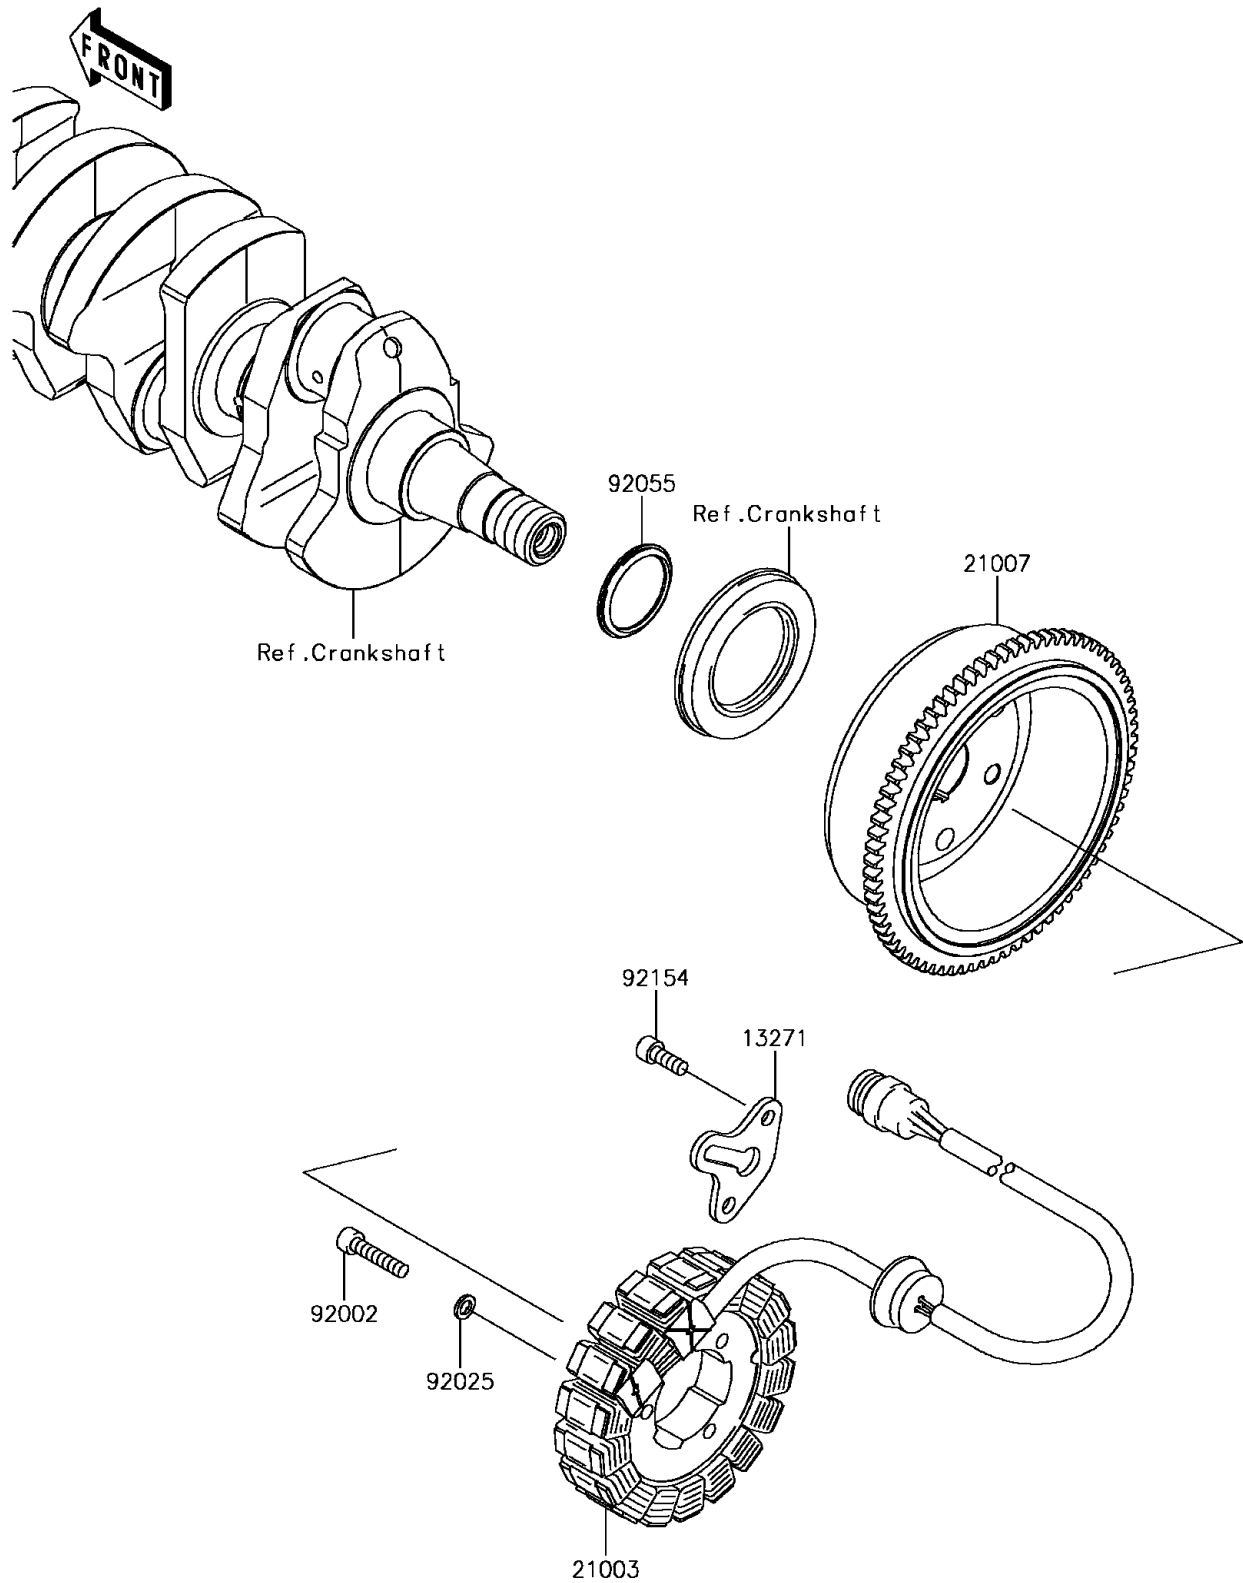

## 2017 Jet Ski® SX-R™ PARTS DIAGRAM

Generator

E1810

## 2017 Jet Ski® SX-R™ PARTS LIST

Generator

ITEM NAME	PART NUMBER	QUANTITY
PLATE (Ref # 13271)	13271-3847	1
STATOR (Ref # 21003)	21003-3749	1
ROTOR (Ref # 21007)	21007-3731	1
BOLT,6X28 (Ref # 92002)	92002-1537	1
SHIM,T=1.4 (Ref # 92025)	92025-1502	1
RING-O (Ref # 92055)	92055-3769	1
BOLT,SOCKET,6X16 (Ref # 92154)	92154-3714	1