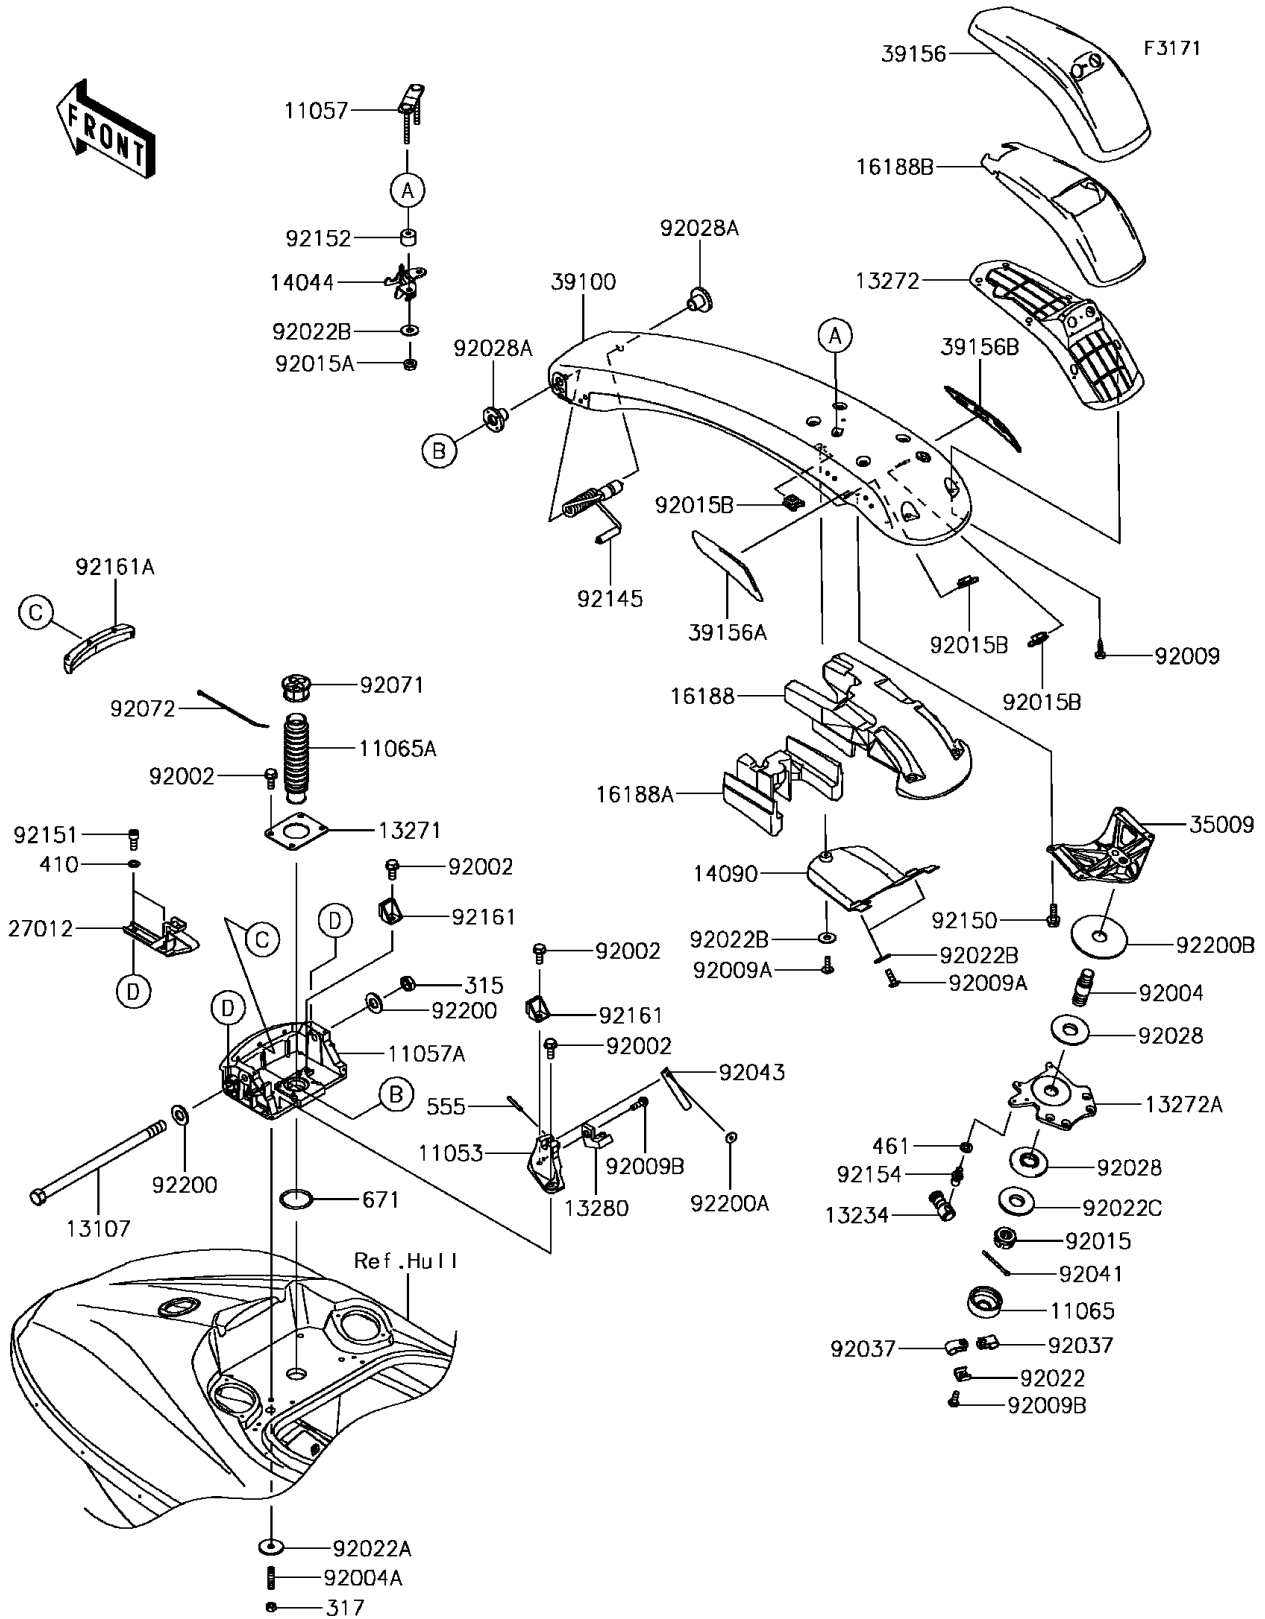

## 2017 Jet Ski® SX-R™ PARTS LIST

Handle Pole

ITEM NAME	PART NUMBER	QUANTITY
BRACKET (Ref # 11053)	11053-3749	1
BRACKET (Ref # 11057)	11057-0804	1
BRACKET (Ref # 11057A)	11057-1049	1
CAP (Ref # 11065)	11065-0982	1
CAP (Ref # 11065A)	11065-3726	1
SHAFT (Ref # 13107)	13107-3781	1
SHAFT-COMP (Ref # 13234)	13234-3713	1
PLATE (Ref # 13271)	13271-3882	1
PLATE,INDICATOR (Ref # 13272)	13272-2223	1
PLATE (Ref # 13272A)	13272-2268	1
HOLDER (Ref # 13280)	13280-0885	1
HOLDER-CABLE (Ref # 14044)	14044-0568	1
COVER,HANDLE POLE,J.WHITE (Ref # 14090)	14090-3708-8C	1
FLOAT,HANDLE POLE,UPP (Ref # 16188)	16188-0027	1
FLOAT,HANDLE POLE,LWR (Ref # 16188A)	16188-0052	1
FLOAT (Ref # 16188B)	16188-0053	1
HOOK (Ref # 27012)	27012-3859	1
BRACE (Ref # 35009)	35009-3712	1
POLE-COMP-HANDLE,J.WHITE (Ref # 39100)	39100-0001-8C	1
PAD,HANDLE,F.BLACK (Ref # 39156)	39156-2142-6Z	1
PAD,HANDLE POLE,LH (Ref # 39156A)	39156-2172	1
PAD,HANDLE POLE,RH (Ref # 39156B)	39156-2173	1
BOLT,6X16 (Ref # 92002)	92002-3728	1
STUD (Ref # 92004)	92004-3728	1
STUD,8X25 (Ref # 92004A)	92004-3756	1
SCREW,TAPPING,5X20 (Ref # 92009)	92009-3716	1
SCREW,5X16 (Ref # 92009A)	92009-3797	1
SCREW,5X16 (Ref # 92009B)	92009-3868	1
NUT,CASTLE,18MM (Ref # 92015)	92015-3006	1